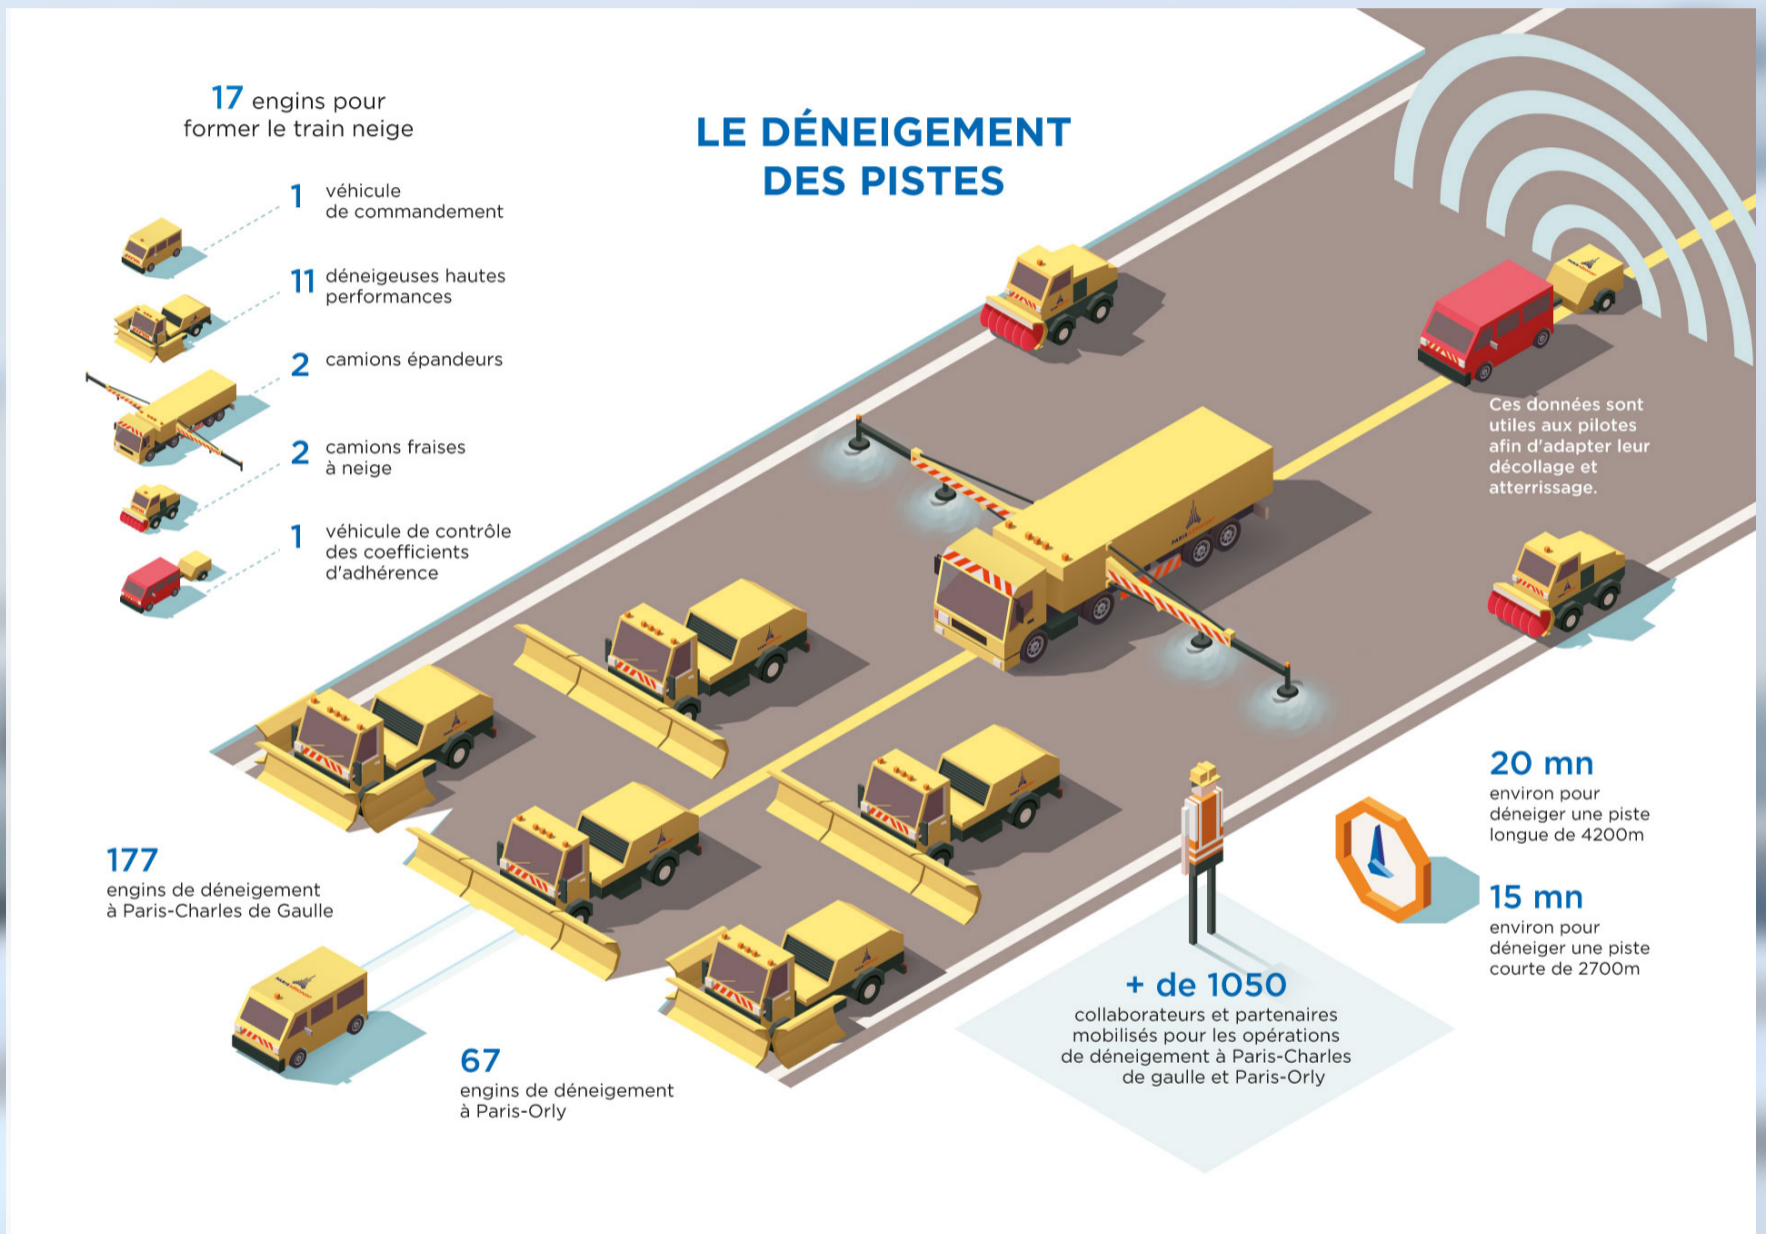

Du 16 octobre au 16 avril, LE Groupe ADP met en place son plan neige en lien avec Météo France, la Direction Générale de l'Aviation Civile et les compagnies aériennes. Vous trouverez une sélection de photos, vidéos, infographies, fiches pratiques et communiqués qui vous permettront de mieux comprendre le rôle de chacun lors d'un épisode neigeux et les enjeux de sécurité qui sont les nôtres.

Infographies

Les chiffres clés de la saison
hivernale 2013/2014

Les chiffres clés de la saison hivernale 2013/2014

Télécharger en Haute définition

Télécharger en Basse définition

Accueil

Communiqué de presse