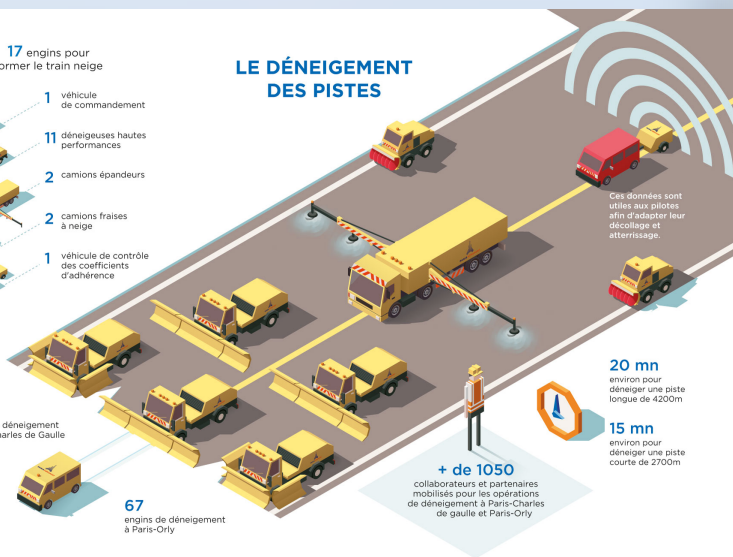

PARIS AÉROPORT

Les chiffres clés de la saison hivernale 2013/2014

17 engins pour former le train neige

- 1 véhicule de commandement
- 11 déneigeuses hautes performances
- 2 camions épandeurs
- 2 camions fraises à neige
- 1 véhicule de contrôle des coefficients d'adhérence

LE DÉNEIGEMENT DES PISTES

Télécharger en Haute définition

Télécharger en Basse définition